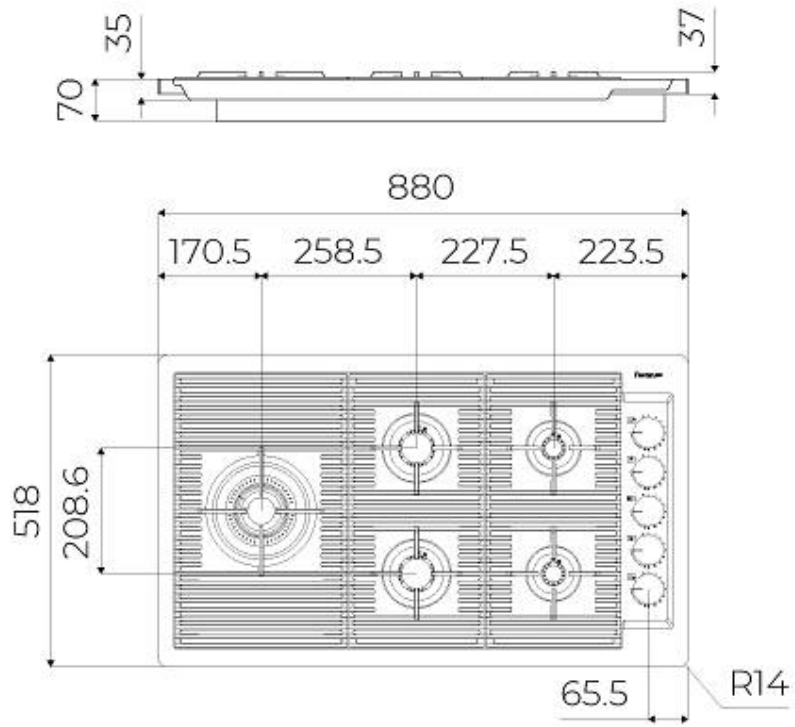

### DÉTAILS

Bord d'installation	Rim h25 mm
Coloration	Gun Metal
Matériau	Acier inoxydable AISI 304
Textures	Satiné
Alimentation	220 - 240 V; 50/60 Hz
Dimensions	880 x 518 mm
Dimensions base	90cm
Élément chauffant	5 brûleurs
Trou d'encastrement	Voir fiche technique (pour tous les modèles à fleur ou à fleur installés par-dessus, et sous-plan)
Grilles	Grilles en fonte et tables coupe-feu émaillées
Largeur	88 cm
Puissance totale	9.500 W
Auxiliaire	2 x 1.000 W
Semi-rapide	2 x 1.750 W
- Triple Couronne	4.000 W

## DESSINS TECHNIQUES